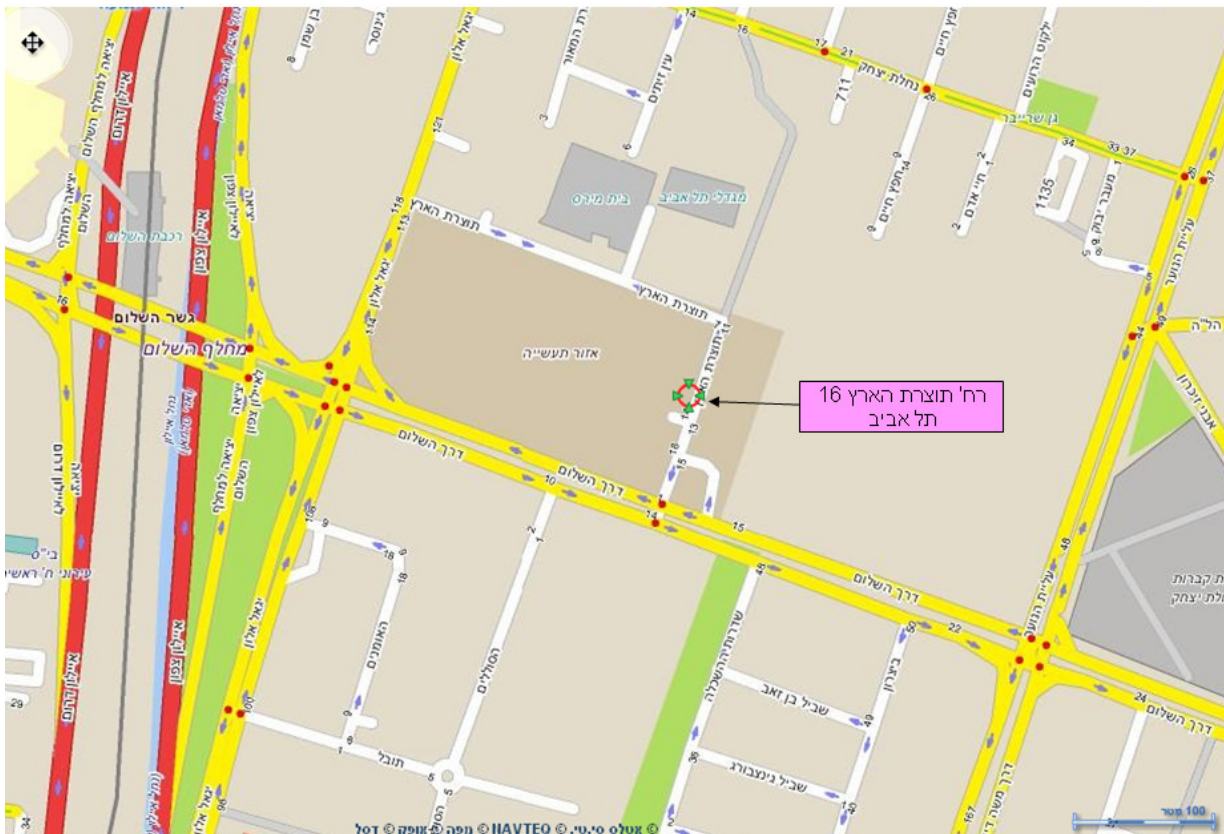

סמינר בלוני הצורות Balloon Art School - הוראות הגעה

הסמינר יערך בכיתת ההדרכה שבמשרדי "מרכז אלן קאר" ברח' תוצרת הארץ 16 בתל אביב. המפגשים יחל בשעה 17:00 בדיוק. נבקשכם להגיע כבר ב-16:30 לצורכי התכנסות והרשמה. נא לא לאחר. לנוחיותכם, מצ"ב מפת הגעה והסברים:

למעוניינים, מצ"ב לינק למפה באתר המפות:

<http://www.abmaps.co.il/main.asp?X=32.07248404768098&Y=34.79639&Zoomlevel=0&CountryCode=ISR&Lang=heb>

הכניסה לבניין היא מרחוב תוצרת הארץ 16 (בניין משרדים אפור) מצדו הימני של הבניין. יש לצלצל באינטרקום במשרד מספר 3 (חברת "אלן קאר").

מומלץ להגיע למקום בתחבורה ציבורית

למגיעים ברכבת: יש לרדת בתחנת "השלום" ומשם בהליכה של מספר דקות תגיעו לרחוב תוצרת הארץ.

חניה למגיעים ברכב: למגיעים ברכב ניתן לחנות ברחוב תוצרת הארץ במקומות בהם יש סימון אבן שפה בצבע אפור או כחול לבן. חנייה בתשלום בחניון קליפורניה (כניסה מרחוב תוצרת הארץ). בנוסף, ניתן לחנות ברחובות מרוחקים יותר ליד אבן שפה אפורה (חנייה ללא תשלום ללא צורך בתו חניה) ברחובות הבאים:

- רחוב הסוללים – כניסה לרחוב מדרך השלום או מרחוב יגאל אלון
- רחוב התובל – כניסה מרחוב יגאל אלון – ליד תחנת הדלק
- רחוב האומנים

בשאלות אודות דרכי ההגעה, נא פנו למשרדי כיתת ההדרכה בטלפון 03-6212525