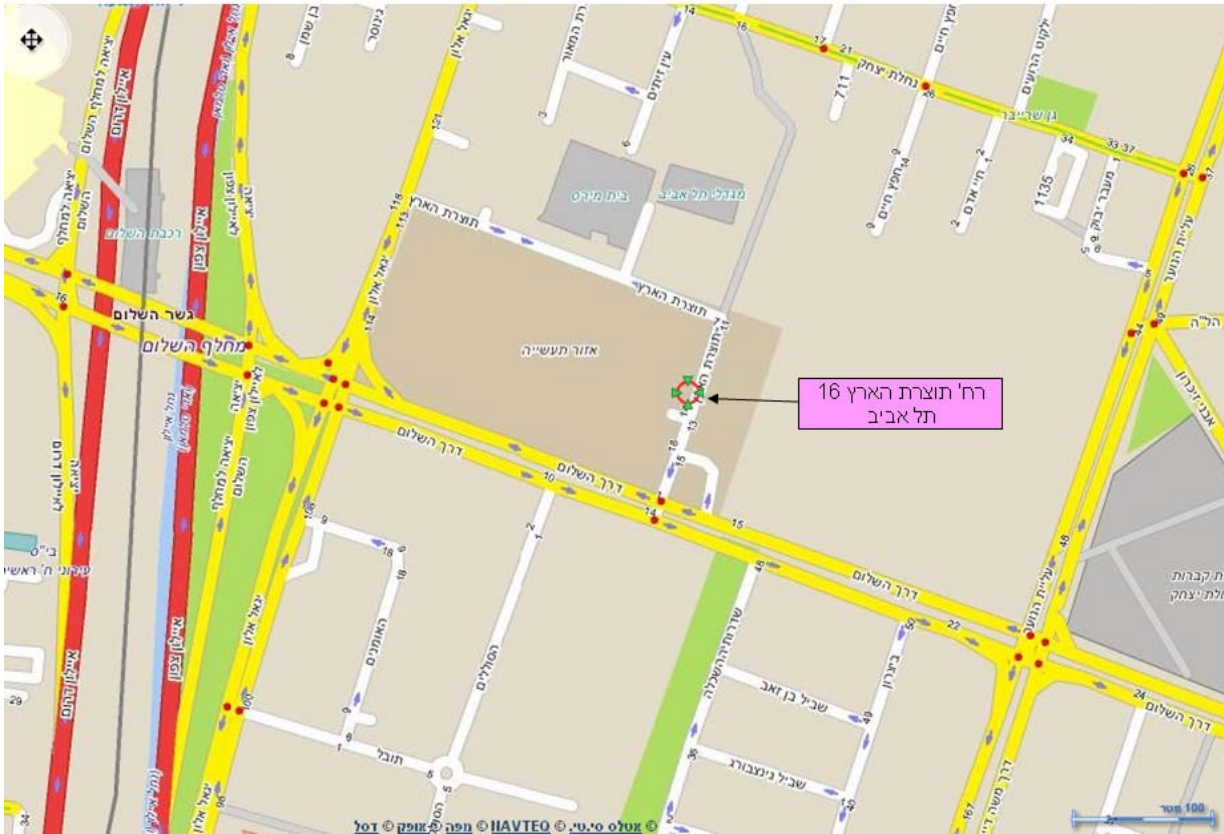

סמינר בלוני הצורות Balloon Art School - הוראות הגעה

הסמינר יערך בכיתת ההדרכה שבמשרדי "מרכז אלן קאר" ברח' תוצרת הארץ 16 בתל אביב. המפגשים יחל בשעה 17:00 בדיוק. אבקשכם להגיע כבר ב-16:30 לצורכי התכנסות והרשמה. נא לא לאחר. לנוחיותכם, מצ"ב מפת הגעה והסברים:

למעוניינים, מצ"ב לינק למפה באתר המפות:

<http://www.abmaps.co.il/main.asp?X=32.07248404768098&Y=34.79639&Zoomlevel=0&CountryCode=ISR&Lang=heb>

הכניסה לבניין היא מרחוב תוצרת הארץ 16 (בניין משרדים אפור) מצדו הימני של הבניין. יש לצלצל באינטרקום במשרד מספר 3 (חברת "אלן קאר").

מומלץ להגיע למקום בתחבורה ציבורית

תחבורה ציבורית: למגיעים באוטובוס, יש לקחת קו 53 מהתחנה המרכזית בתל-אביב ולרדת ברחוב יגאל אלון פינת דרך השלום.

אופציה נוספת הינה להגיע לקניון עזריאלי: קווים אפשריים: 42,51,60,74,102,127,186,247,251,464 ומשם במרחק הליכה של מספר דקות תגיעו לרחוב תוצרת הארץ.

למגיעים ברכבת: יש לרדת בתחנת "השלום" ומשם בהליכה של מספר דקות תגיעו לרחוב תוצרת הארץ.

חניה למגיעים ברכב: למגיעים ברכב ניתן לחנות ברחוב תוצרת הארץ במקומות בהם יש סימון אבן שפה בצבע אפור או כחול לבן. חנייה בתשלום בחניון קליפורניה (כניסה מרחוב תוצרת הארץ). בנוסף, ניתן לחנות ברחובות מרוחקים יותר ליד אבן שפה אפורה (חנייה ללא תשלום ללא צורך בתו חניה) ברחובות הבאים: